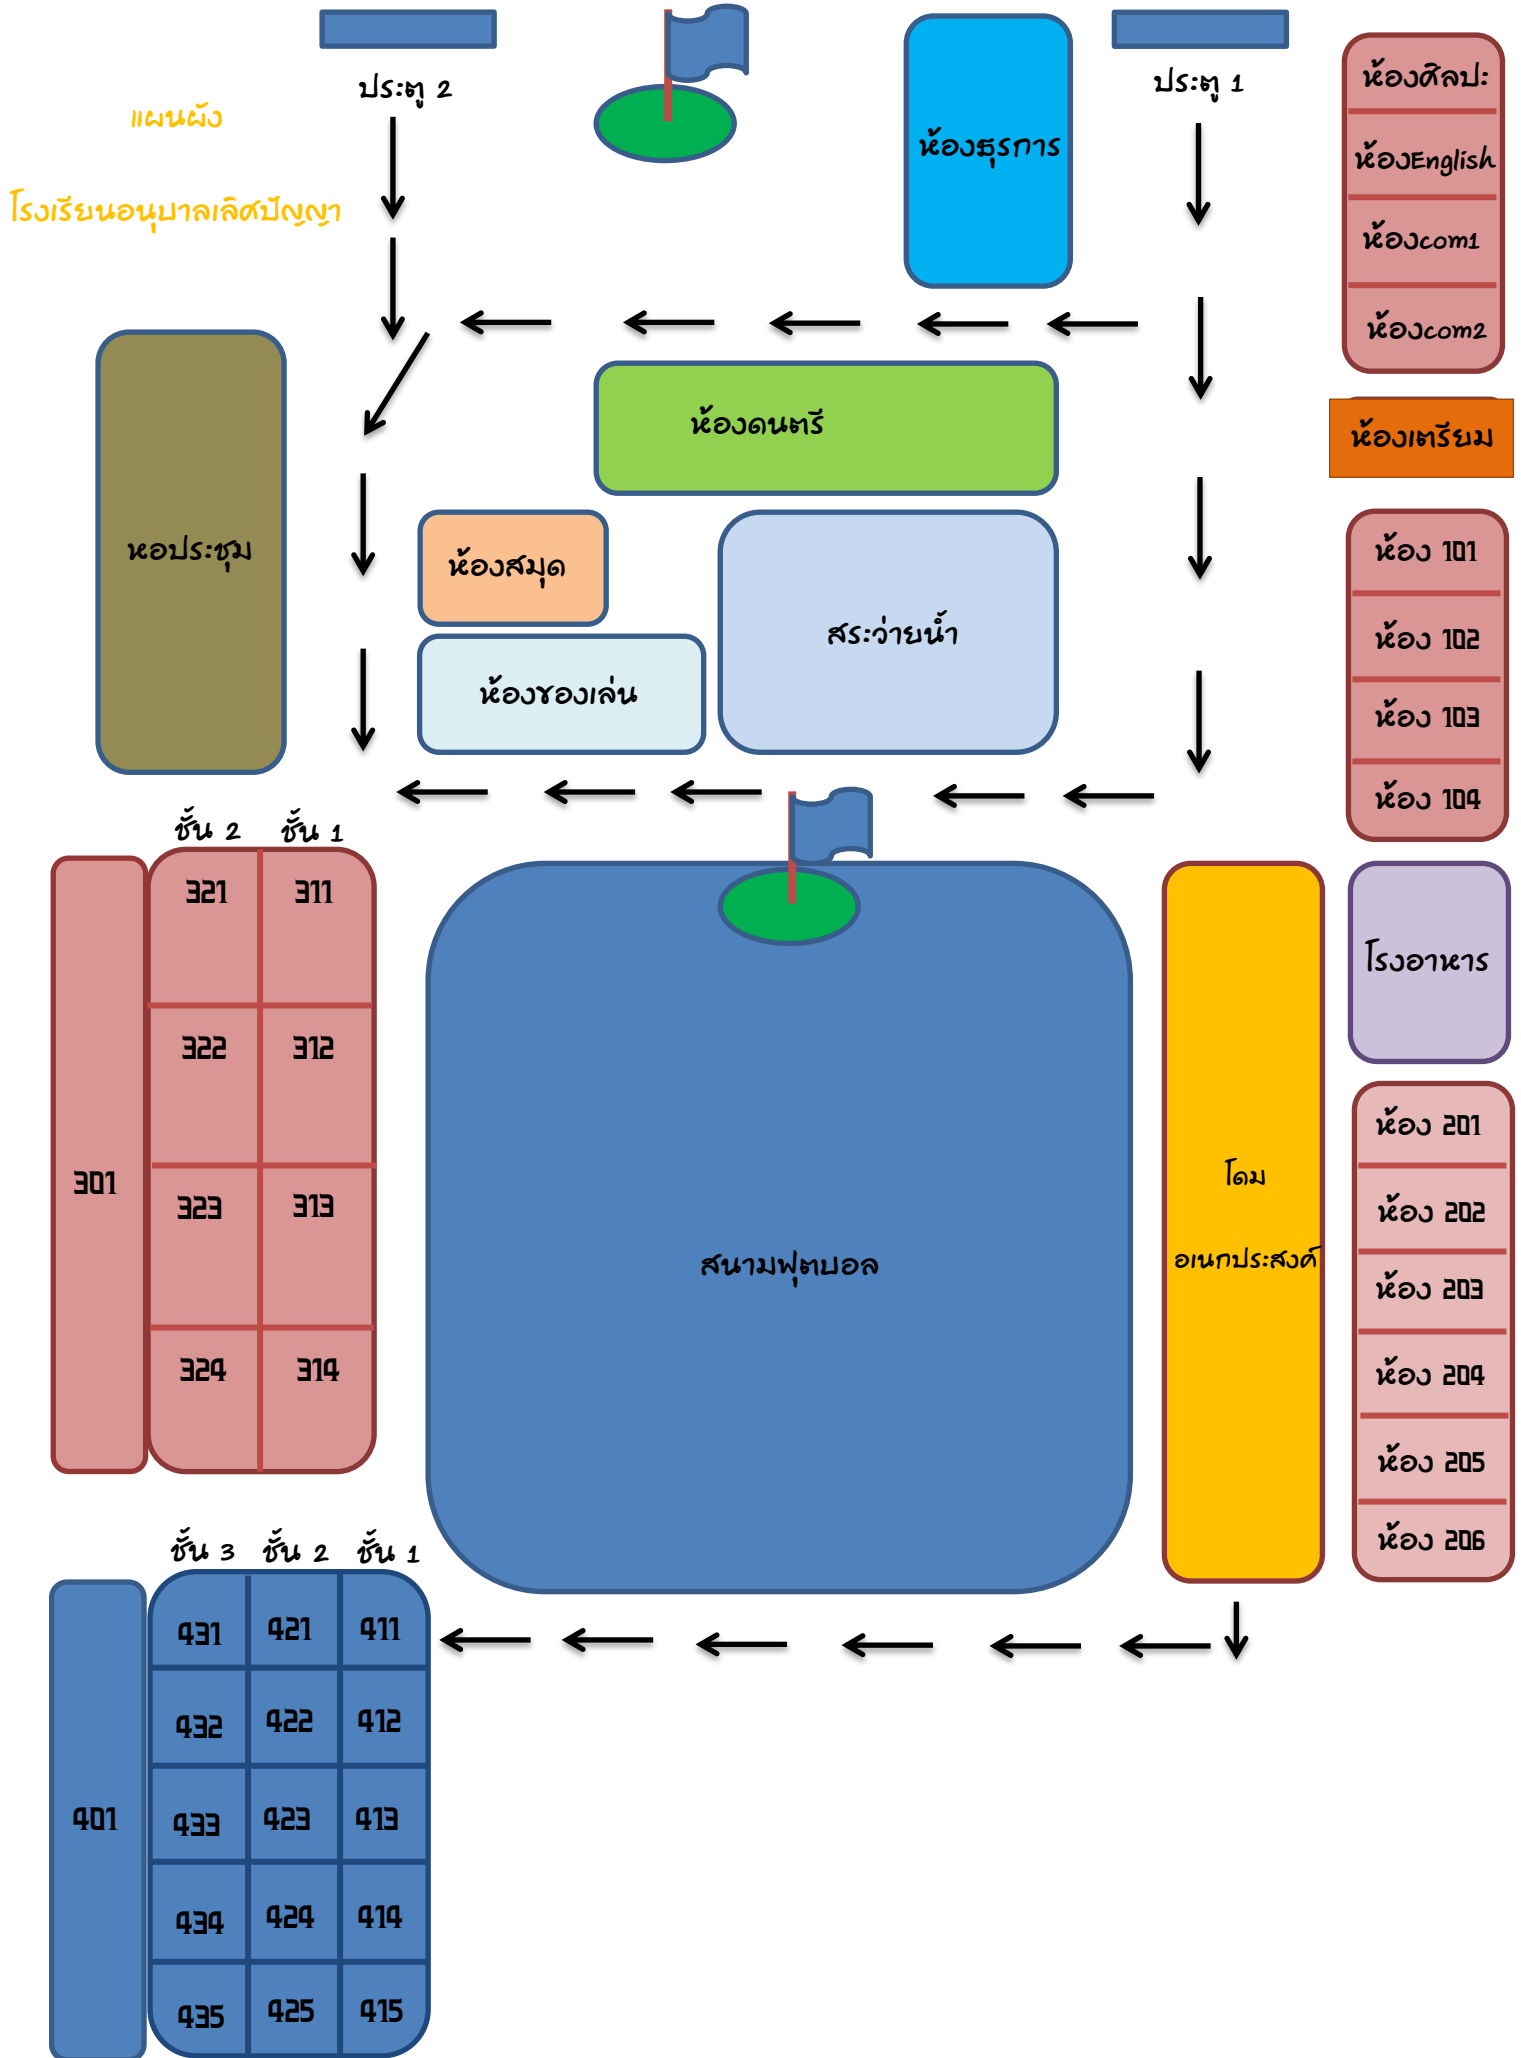

ถนนปากตาด ↔ โนนเสถียร

โรงเรียนอนุบาลลิตบึงข่า

แผนผัง

	ชั้น 2	ชั้น 1
301	321	311
	322	312
	323	313
	324	314

	ชั้น 3	ชั้น 2	ชั้น 1
401	431	421	411
	432	422	412
	433	423	413
	434	424	414
	435	425	415