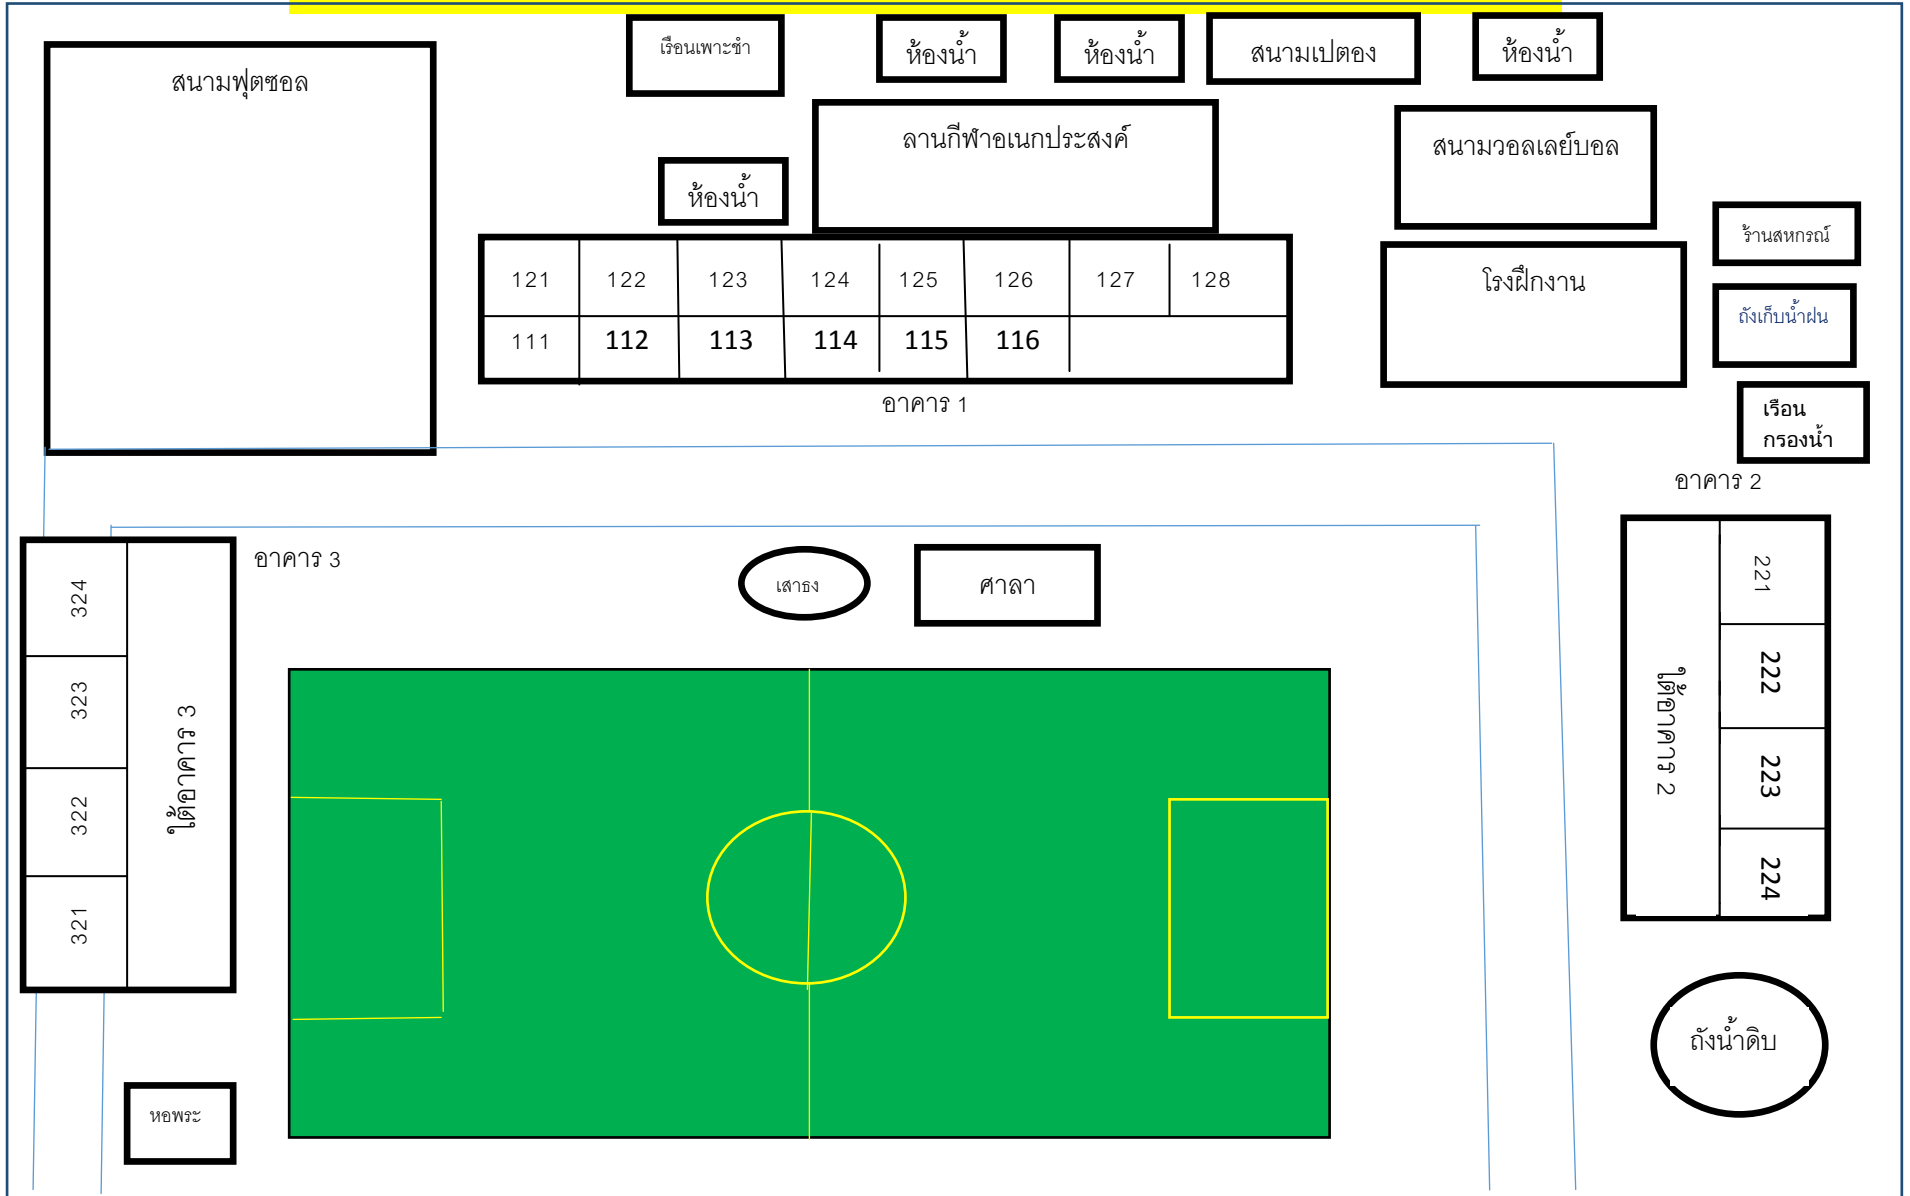

# แผนผังโรงเรียนบ้านโนนเสถียร ต.โนนศิลา อ.ปากคาด จ.บึงกาฬ

N

สนามฟุตบอล

เรือนเพาะชำ

ห้องน้ำ

ห้องน้ำ

สนามเบตอง

ห้องน้ำ

ลานกีฬาเนกประสงค์

ห้องน้ำ

121	122	123	124	125	126	127	128
111	112	113	114	115	116		

อาคาร 1

สนามวอลเลย์บอล

โรงฝึกงาน

ร้านสหกรณ์

ถังเก็บน้ำฝน

เครื่องกรองน้ำ

อาคาร 2

324	เสาธง
323	
322	
121	

อาคาร 3

เสาธง

ศาลา

ตึ๊งอาคาร 2	221
	222
	223
	224

ตึ๊งน้ำดิบ

หอพระ